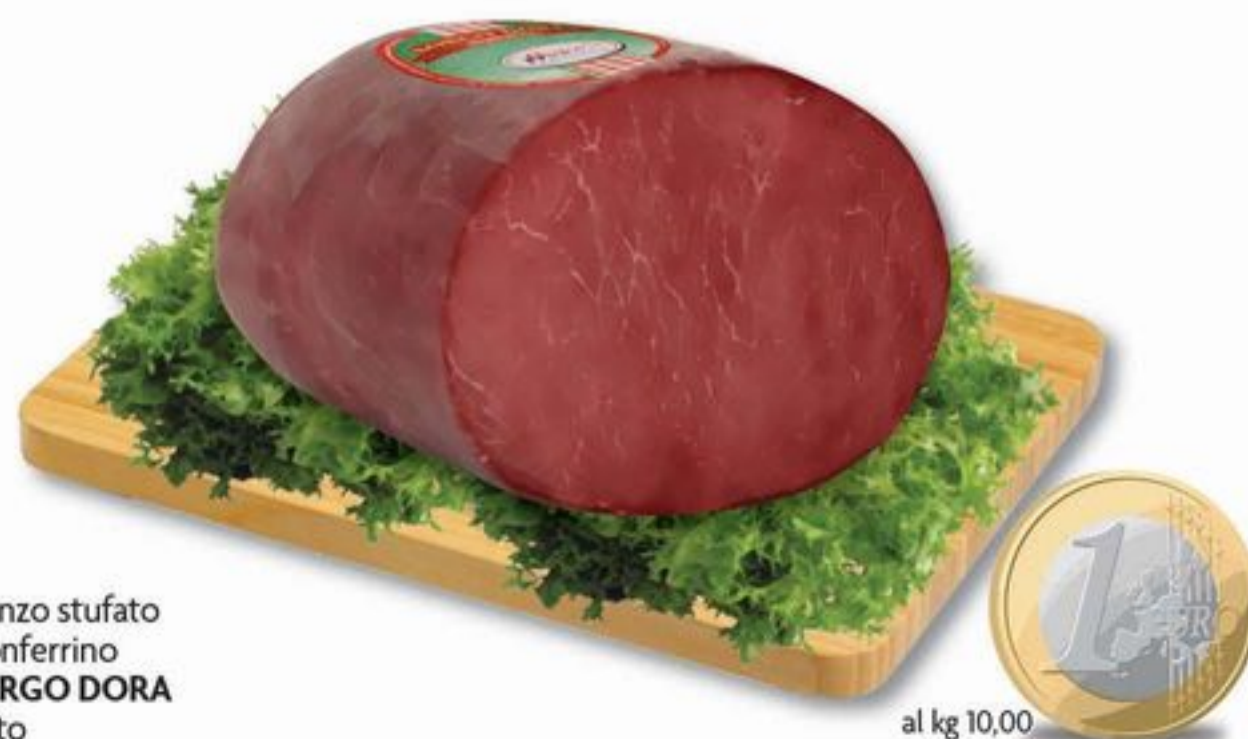

al kg 10,00

Caprinello
CAROZZI
l'etto

al kg 10,00

Rustico di tacchino arrosto
GOLDEN FOOD
l'etto

al kg 10,00

Manzo stufato
Monferrino
BORGO DORA
l'etto

al kg 10,00

Granspeck
KING'S
l'etto