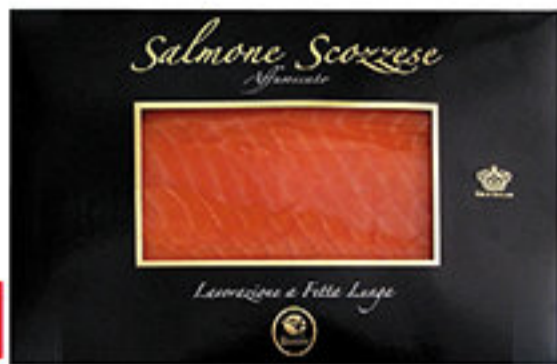

speciale
SALMONE

SCOZIA

€7,89

SALMONE SCOZZESE
AFFUMICATO TAGLIO LUNGO
200 g - al kg € 39,45